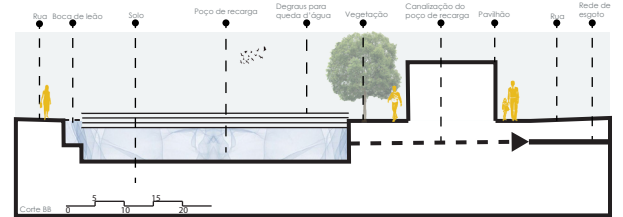

Praças e diretrizes

Na proposta, além das duas zonas, foram levados em conta três praças e o percurso entre elas. Para duas das praças serão traçadas diretrizes, que incluem vegetação, integração com o entorno e seus usuários, potencializar os pontos fortes de cada zona entre outras coisas.

Praça do Rosário

A praça do Rosário foi escolhida como local para abrigar a intervenção completa pela sua localização entre os centros e pelo seu entorno rico de locais para serem aproveitados. Todo o programa que existe dentro da praça foi aproveitado do próprio entorno, para que o local se torne um espaço de inclusão para a sociedade e suas atividades. As atividades são da biblioteca, prefeitura, pit dogs, duas casas históricas que serão reaproveitadas, a PROMOARTE e uso alimentício.

Diagramas

Implantação

Imagem pavilhão

Pavilhão

Imagem pavilhão e urbano

Planta da drenagem urbana

Imagem anfiteatro

Cortes

Corte do espelho d'água

Corte da topografia

Corte da insolação

Corte do pavilhão

Corte do pavilhão

Imagem biblioteca pavilhão

Museu

Imagem Museu