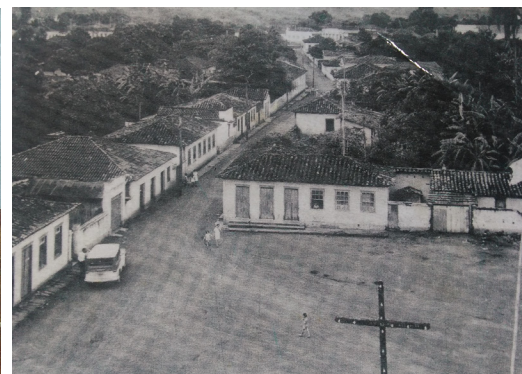

Estudante:

Jennyfer Almeida Tomaz

Orientador:

Anna Amélia de Paula Moura

Inegr(AÇÃO)

Lazer, comércio e patrimônio em Silvânia-GO

Histórico e zonas

Silvânia surgiu em 1774 (e atualmente tem 245 anos) e se encontra a 70 km de Anápolis. No início se chamava Arraial do Bonfim e sua prosperidade começou através da exploração do ouro. Levando isso em conta, a cidade comporta períodos históricos bem marcados, com funções, gabaritos e construções diferentes- o Centro Comercial e o Centro Histórico. O centro comercial é mais recente e mais movimentada e a zona se tornou ponto de encontro das pessoas. O centro histórico é o local onde se encontram as primeiras casas de Silvânia e o local de onde o restante da cidade se irradiou.

Praça do Rosário

A praça do Rosário foi escolhida como local para abrigar a intervenção completa pela sua localização entre os centros e pelo seu entorno rico de locais para serem aproveitados. Todo o programa que existe dentro da praça foi aproveitado do próprio entorno, para que o local se torne um espaço de inclusão para a sociedade e suas atividades. As atividades são da biblioteca, prefeitura, pit dogs, duas casas históricas que serão reaproveitadas, a PROMOARTE e uso alimentício.