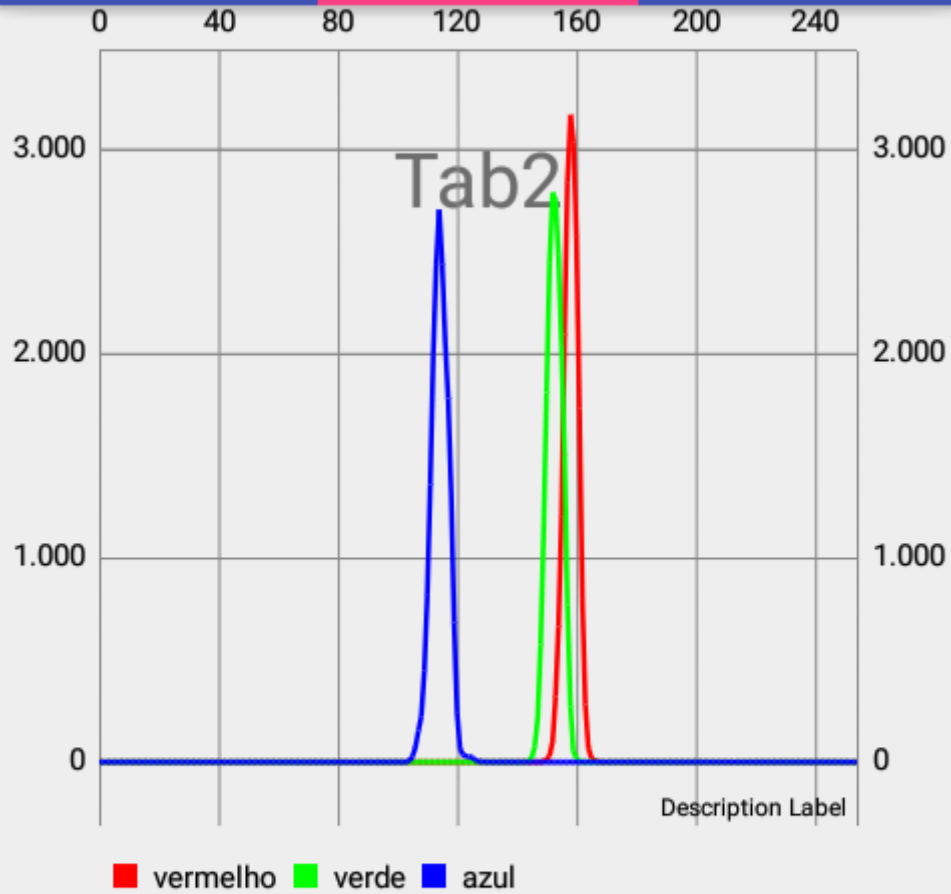

# Prototipo

TAB1

TAB2

TAB3

Dia 1  
5mg 20

SELECIONAR

Mediana Vermelho: 158.0  
Mediana Verde: 152.0  
Mediana Azul: 116.0  
Media Vermelho: 155.50368684221348  
Media Verde: 152.3614990382298  
Media Azul: 121.27486076566446  
Menor/Maior Vermelho: 149/167  
Menor/Maior Verde: 144/161  
Menor/Maior Azul: 104/128  
Luma: 150.78507288207751  
Luma Precisa: 101.74386842450933

# Prototipo

TAB1

TAB2

TAB3

Máximo Vermelho: 158

Máximo Verde: 152

Máximo Azul: 114

ATUALIZ  
AR