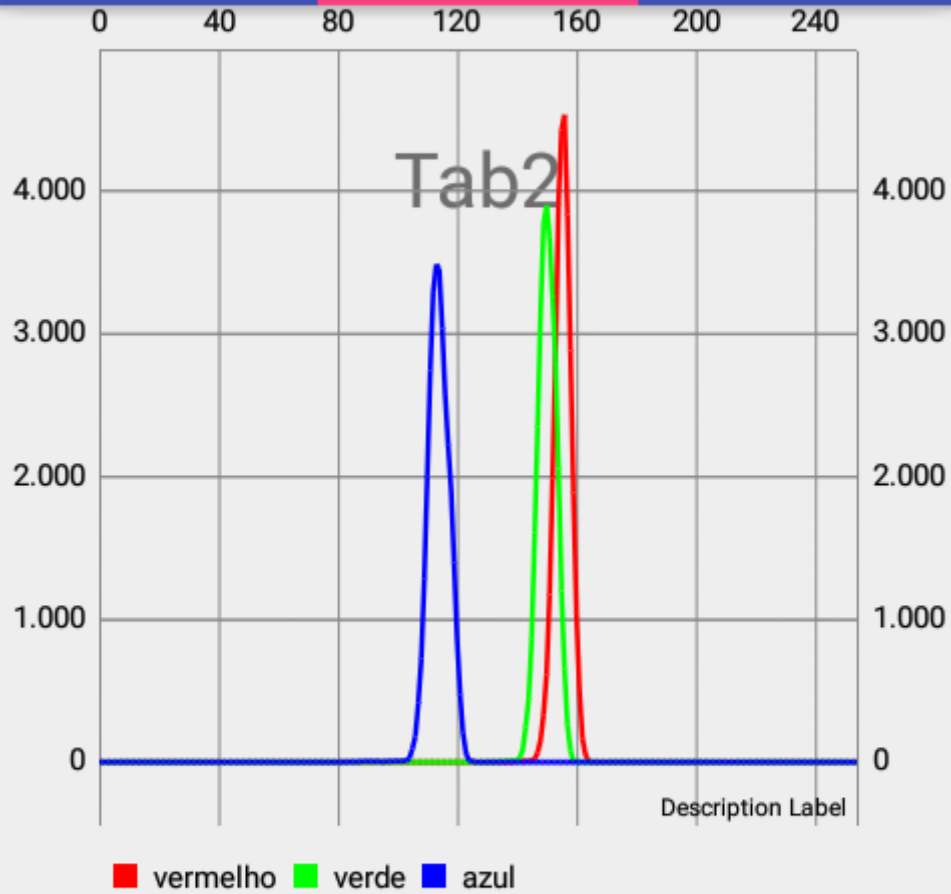

# Prototipo

TAB1

TAB2

TAB3

Dia 1  
5mg 12

**SELECIONAR**

Mediana Vermelho: 151.0  
Mediana Verde: 146.0  
Mediana Azul: 103.0  
Media Vermelho: 150.40492631380383  
Media Verde: 147.65431744870276  
Media Azul: 111.40462429341412  
Menor/Maior Vermelho: 138/164  
Menor/Maior Verde: 132/160  
Menor/Maior Azul: 82/125  
Luma: 145.6218690476114  
Luma Precisa: 98.46783324223512

# Prototipo

TAB1

TAB2

TAB3

■ vermelho ■ verde ■ azul

Máximo Vermelho: 156

Máximo Verde: 150

Máximo Azul: 113