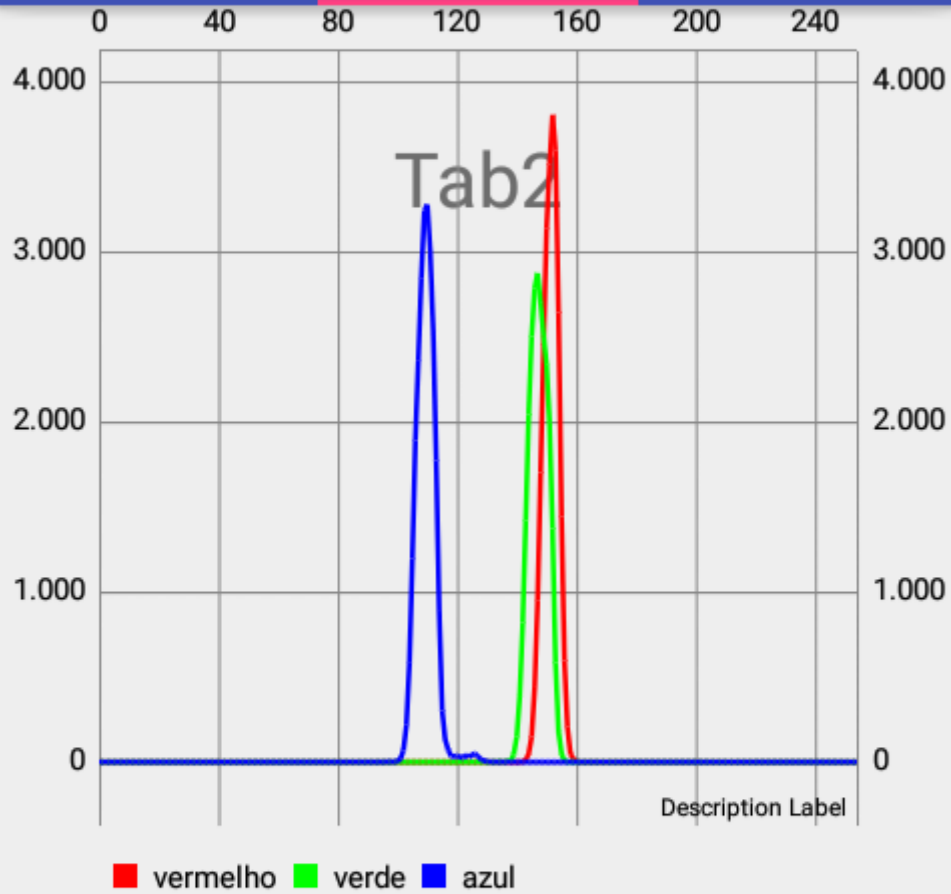

# Prototipo

TAB1

TAB2

TAB3

Dia 1  
5mg 7

SELECIONAR

Mediana Vermelho: 151.0  
Mediana Verde: 145.0  
Mediana Azul: 114.0  
Media Vermelho: 144.50538655443268  
Media Verde: 143.5043909165837  
Media Azul: 105.98925801998155  
Menor/Maior Vermelho: 142/160  
Menor/Maior Verde: 134/157  
Menor/Maior Azul: 97/131  
Luma: 141.00860999405572  
Luma Precisa: 95.43968297684398

# Prototipo

TAB1

TAB2

TAB3

Máximo Vermelho: 152

Máximo Verde: 147

Máximo Azul: 110

ATUALIZ  
AR