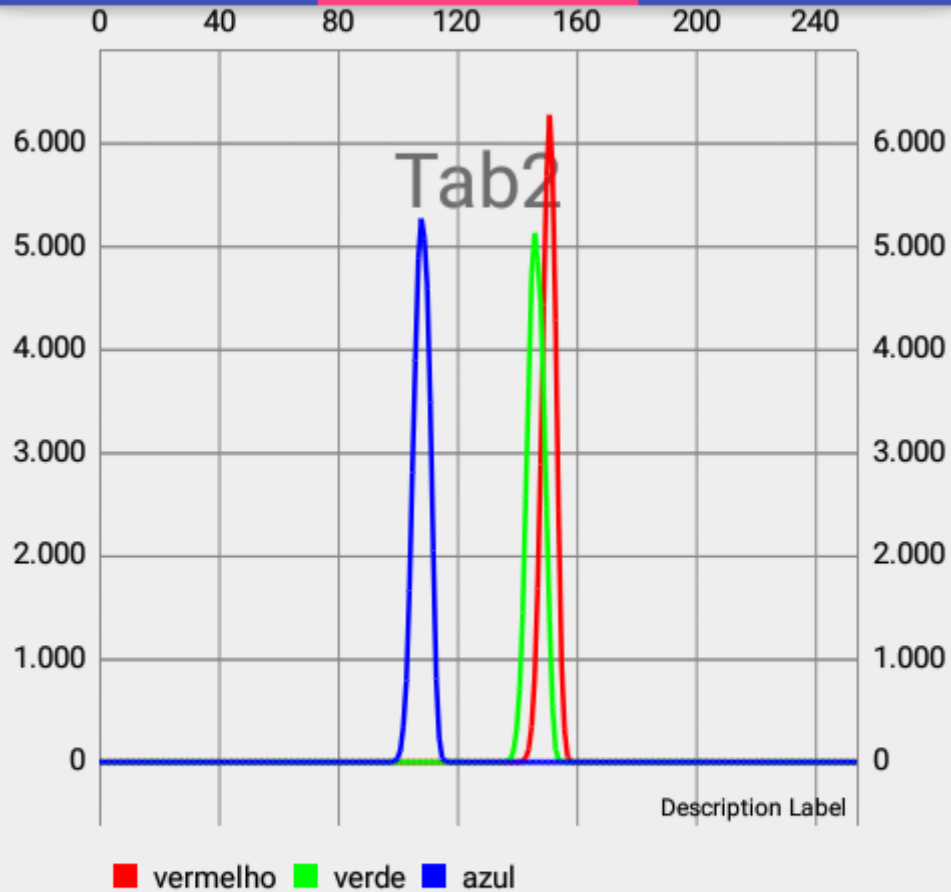

# Prototipo

TAB1

TAB2

TAB3

Dia 1  
5mg 14

**SELECIONAR**

Mediana Vermelho: 150.0  
Mediana Verde: 146.0  
Mediana Azul: 107.0  
Media Vermelho: 147.0243382069882  
Media Verde: 142.00090071443879  
Media Azul: 104.01652570885085  
Menor/Maior Vermelho: 142/158  
Menor/Maior Verde: 137/156  
Menor/Maior Azul: 99/116  
Luma: 140.32641164995135  
Luma Precisa: 94.97943374307359

# Prototipo

TAB1

TAB2

TAB3

Máximo Vermelho: 151

Máximo Verde: 146

Máximo Azul: 108

ATUALIZ  
AR