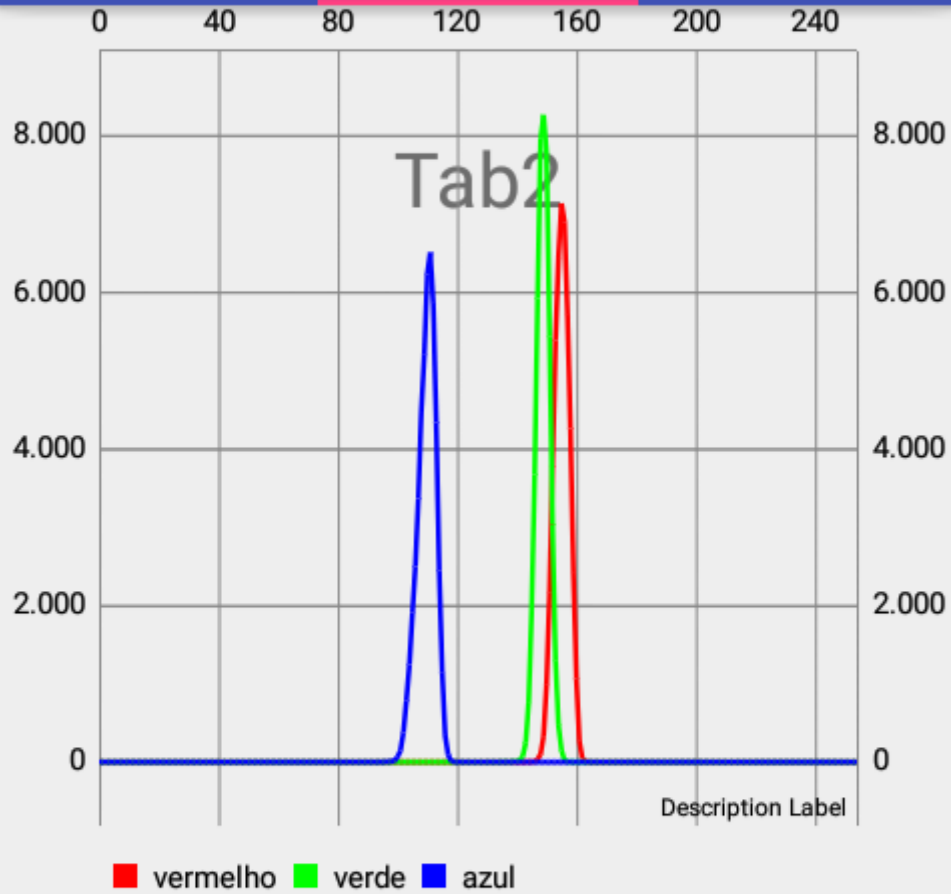

# Prototipo

TAB1

TAB2

TAB3

Dia 1  
5mg 18

**SELECIONAR**

Mediana Vermelho: 153.0  
Mediana Verde: 146.0  
Mediana Azul: 107.0  
Media Vermelho: 152.7338505972209  
Media Verde: 149.48325681574966  
Media Azul: 114.22956317551751  
Menor/Maior Vermelho: 143/163  
Menor/Maior Verde: 135/157  
Menor/Maior Azul: 96/118  
Luma: 147.62901637286566  
Luma Precisa: 99.77258486639343

# Prototipo

TAB1

TAB2

TAB3

Máximo Vermelho: 155

Máximo Verde: 149

Máximo Azul: 111

ATUALIZ  
AR