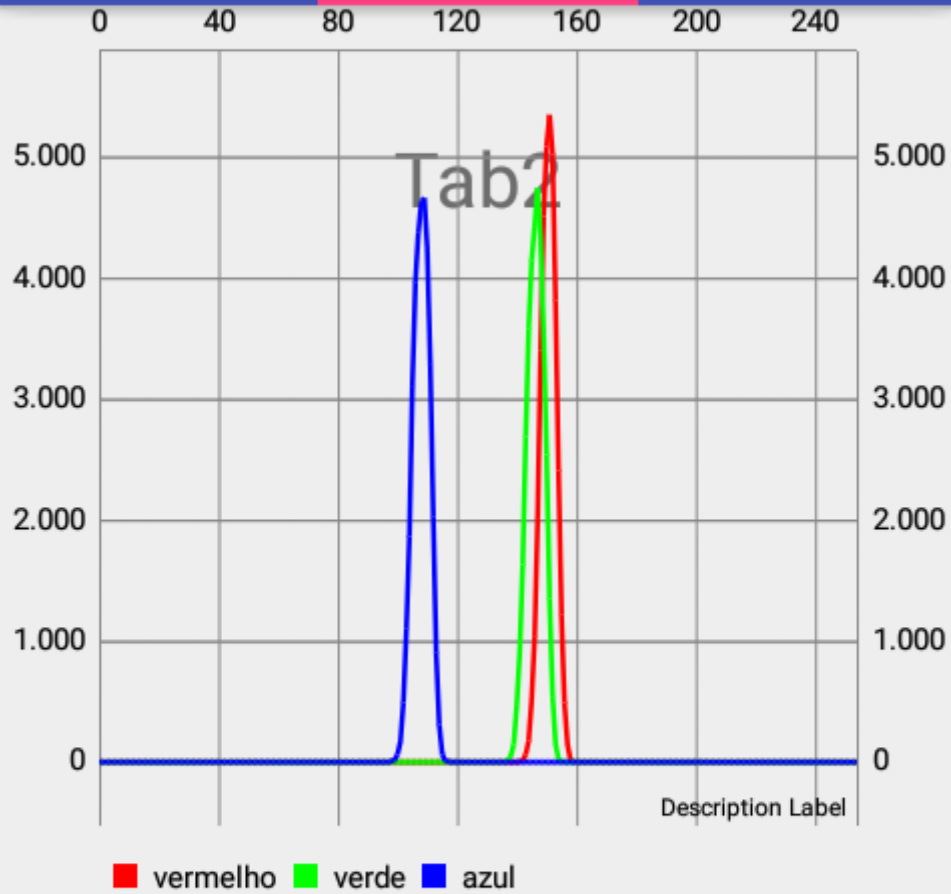

# Prototipo

TAB1

TAB2

TAB3

Dia 1  
5mg 16

**SELECIONAR**

Mediana Vermelho: 150.0  
Mediana Verde: 145.0  
Mediana Azul: 107.0  
Media Vermelho: 143.59763096462953  
Media Verde: 141.51435660011447  
Media Azul: 102.54732309468925  
Menor/Maior Vermelho: 141/159  
Menor/Maior Verde: 136/155  
Menor/Maior Azul: 98/117  
Luma: 139.14384091091864  
Luma Precisa: 94.23685922365142

# Prototipo

TAB1

TAB2

TAB3

Máximo Vermelho: 151

Máximo Verde: 147

Máximo Azul: 109

ATUALIZ  
AR