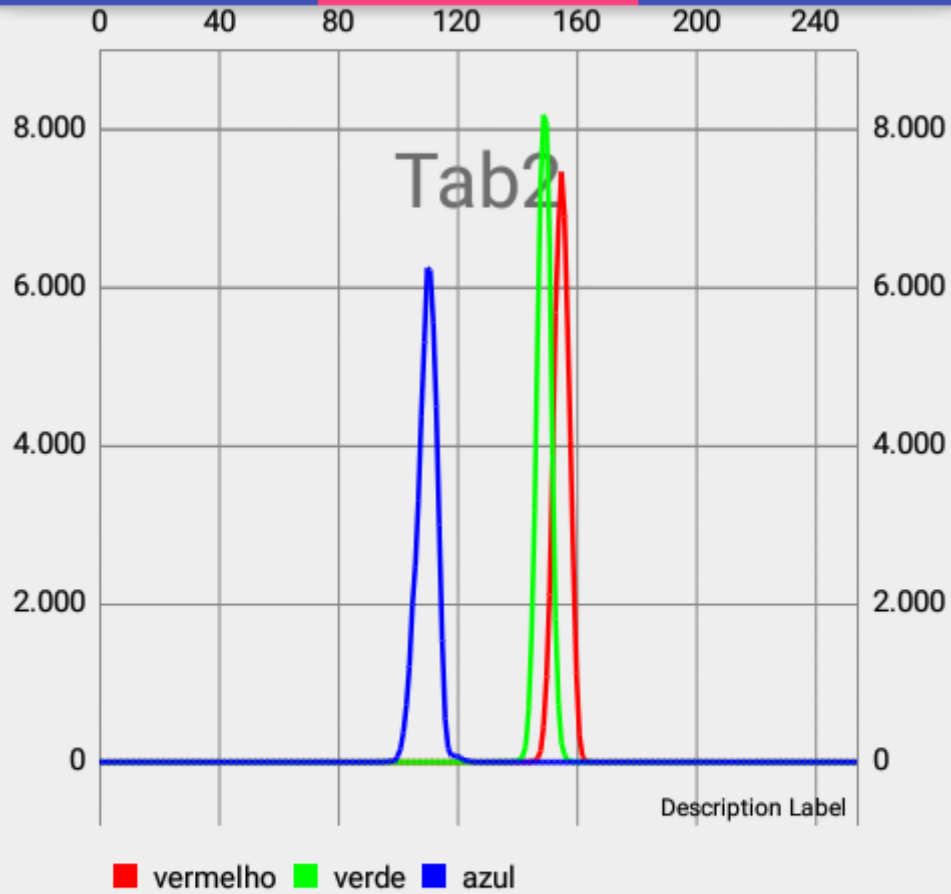

# Prototipo

TAB1

TAB2

TAB3

Dia 1  
5mg 17

**SELECIONAR**

Mediana Vermelho: 151.0  
Mediana Verde: 146.0  
Mediana Azul: 110.0  
Media Vermelho: 152.53685025116437  
Media Verde: 150.50804261108868  
Media Azul: 117.51570729156829  
Menor/Maior Vermelho: 139/164  
Menor/Maior Verde: 134/158  
Menor/Maior Azul: 94/127  
Luma: 148.5573205052994  
Luma Precisa: 100.32456872579539

# Prototipo

TAB1

TAB2

TAB3

Máximo Vermelho: 155

Máximo Verde: 149

Máximo Azul: 110

ATUALIZ  
AR