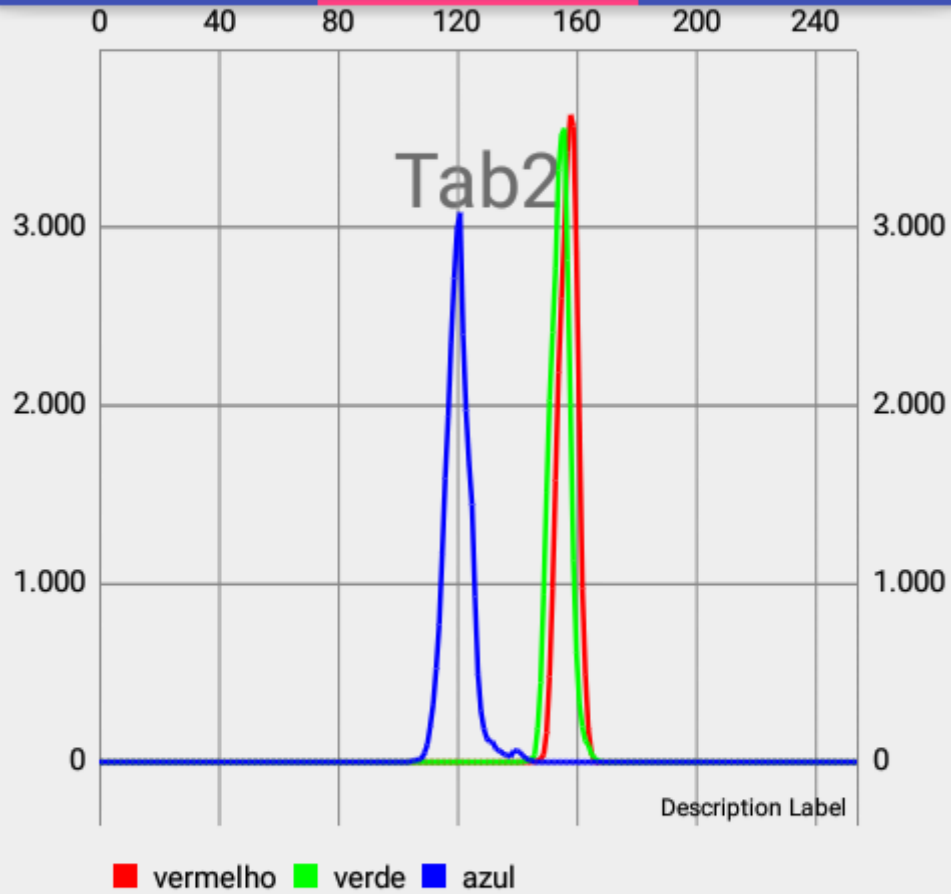

# Prototipo

TAB1

TAB2

TAB3

Dia 1  
5mg 21|

SELECIONAR

Mediana Vermelho: 156.0  
Mediana Verde: 155.0  
Mediana Azul: 125.0  
Media Vermelho: 153.53358865648346  
Media Verde: 150.53358017027216  
Media Azul: 118.47104508548813  
Menor/Maior Vermelho: 146/166  
Menor/Maior Verde: 142/168  
Menor/Maior Azul: 105/145  
Luma: 148.85646694131927  
Luma Precisa: 100.48816725074454

# Prototipo

TAB1

TAB2

TAB3

Máximo Vermelho: 158

Máximo Verde: 156

Máximo Azul: 121

ATUALIZ  
AR