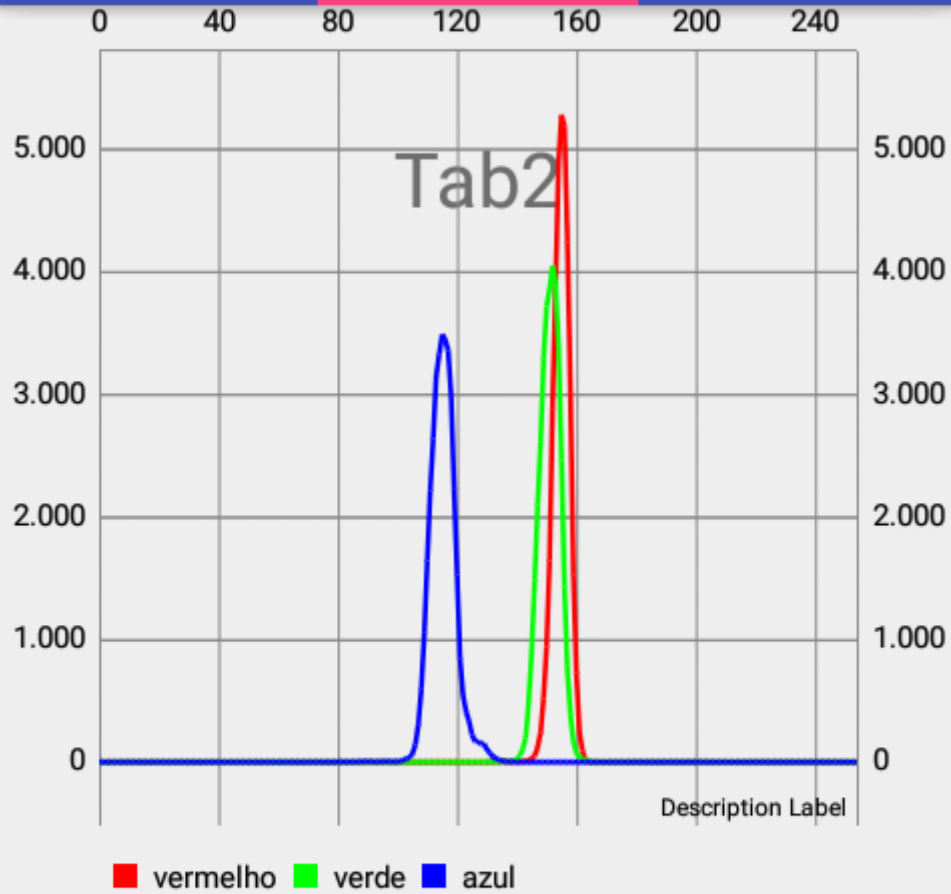

# Prototipo

TAB1

TAB2

TAB3

Dia 1  
5mg 11

**SELECIONAR**

Mediana Vermelho: 147.0  
Mediana Verde: 148.0  
Mediana Azul: 109.0  
Media Vermelho: 152.1616192503854  
Media Verde: 146.41166697171002  
Media Azul: 114.41152145214232  
Menor/Maior Vermelho: 132/163  
Menor/Maior Verde: 130/166  
Menor/Maior Azul: 81/138  
Luma: 145.32369631964363  
Luma Precisa: 98.1139328661603

# Prototipo

TAB1

TAB2

TAB3

Máximo Vermelho: 155

Máximo Verde: 152

Máximo Azul: 115

ATUALIZ  
AR