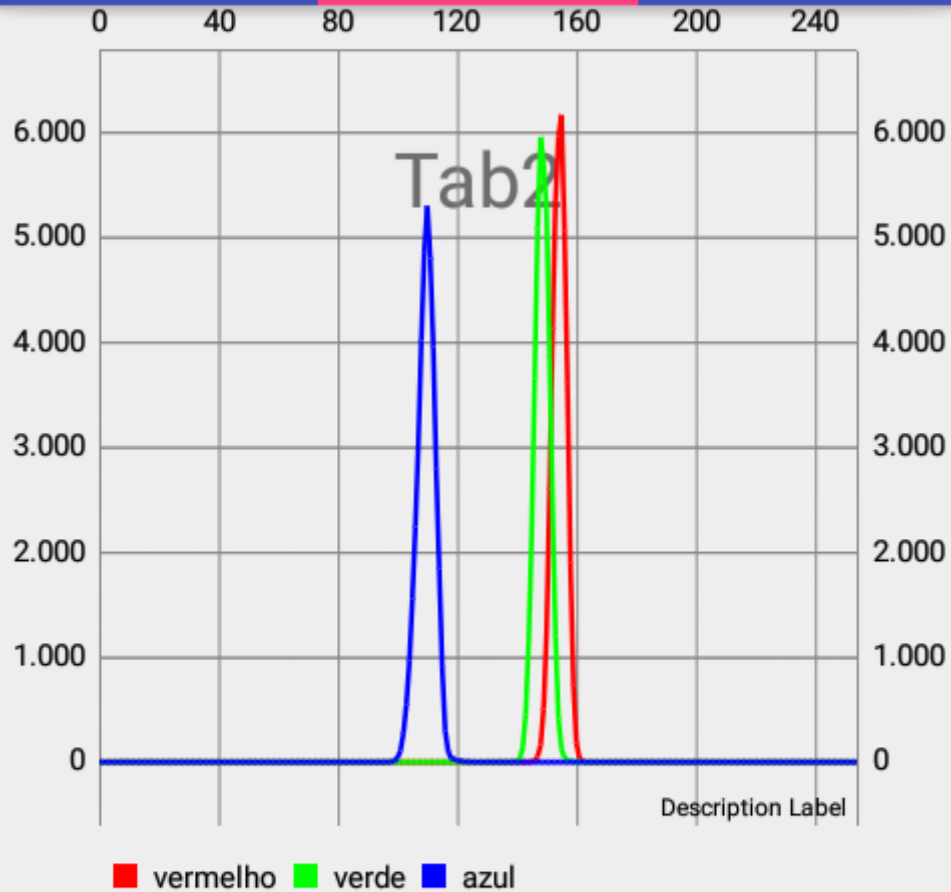

# Prototipo

TAB1

TAB2

TAB3

Dia 1  
5mg 10

SELECIONAR

Mediana Vermelho: 153.0  
Mediana Verde: 150.0  
Mediana Azul: 111.0  
Media Vermelho: 148.8789390477423  
Media Verde: 148.49028147739057  
Media Azul: 109.05273856111573  
Menor/Maior Vermelho: 145/162  
Menor/Maior Verde: 140/160  
Menor/Maior Azul: 98/124  
Luma: 145.7255194782923  
Luma Precisa: 98.65926105427957

# Prototipo

TAB1

TAB2

TAB3

Máximo Vermelho: 155

Máximo Verde: 148

Máximo Azul: 110

ATUALIZ  
AR