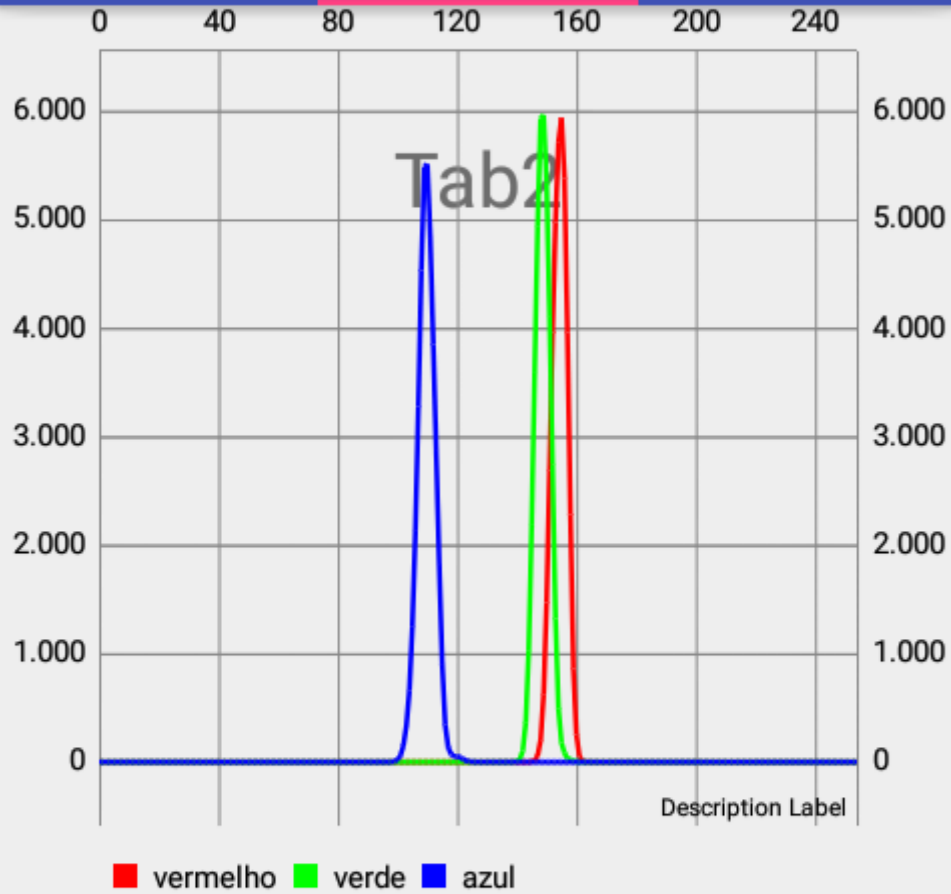

# Prototipo

TAB1

TAB2

TAB3

Dia 1  
5mg 9

SELECIONAR

Mediana Vermelho: 154.0  
Mediana Verde: 150.0  
Mediana Azul: 112.0  
Media Vermelho: 150.8030509255556  
Media Verde: 147.80296132487334  
Media Azul: 114.79502672472975  
Menor/Maior Vermelho: 145/163  
Menor/Maior Verde: 140/160  
Menor/Maior Azul: 99/125  
Luma: 146.057607495848  
Luma Precisa: 98.64955391003264

# Prototipo

TAB1

TAB2

TAB3

Máximo Vermelho: 155

Máximo Verde: 149

Máximo Azul: 110

ATUALIZ  
AR