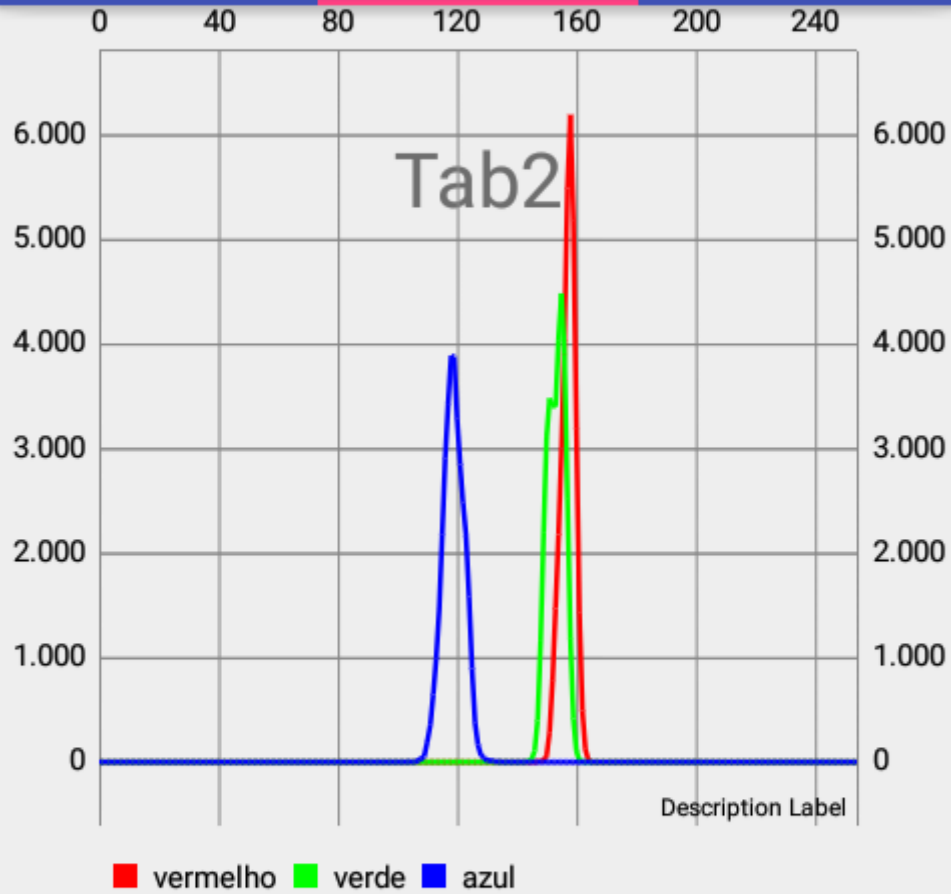

# Prototipo

TAB1

TAB2

TAB3

Dia 1  
5mg 4

SELECIONAR

Mediana Vermelho: 155.0  
Mediana Verde: 153.0  
Mediana Azul: 119.0  
Media Vermelho: 154.93429939311238  
Media Verde: 151.94113475938474  
Media Azul: 120.60812564119034  
Menor/Maior Vermelho: 147/164  
Menor/Maior Verde: 144/162  
Menor/Maior Azul: 104/134  
Luma: 150.3152383021816  
Luma Precisa: 101.4388477584079

# Prototipo

TAB1

TAB2

TAB3

Máximo Vermelho: 158

Máximo Verde: 155

Máximo Azul: 118

ATUALIZ  
AR