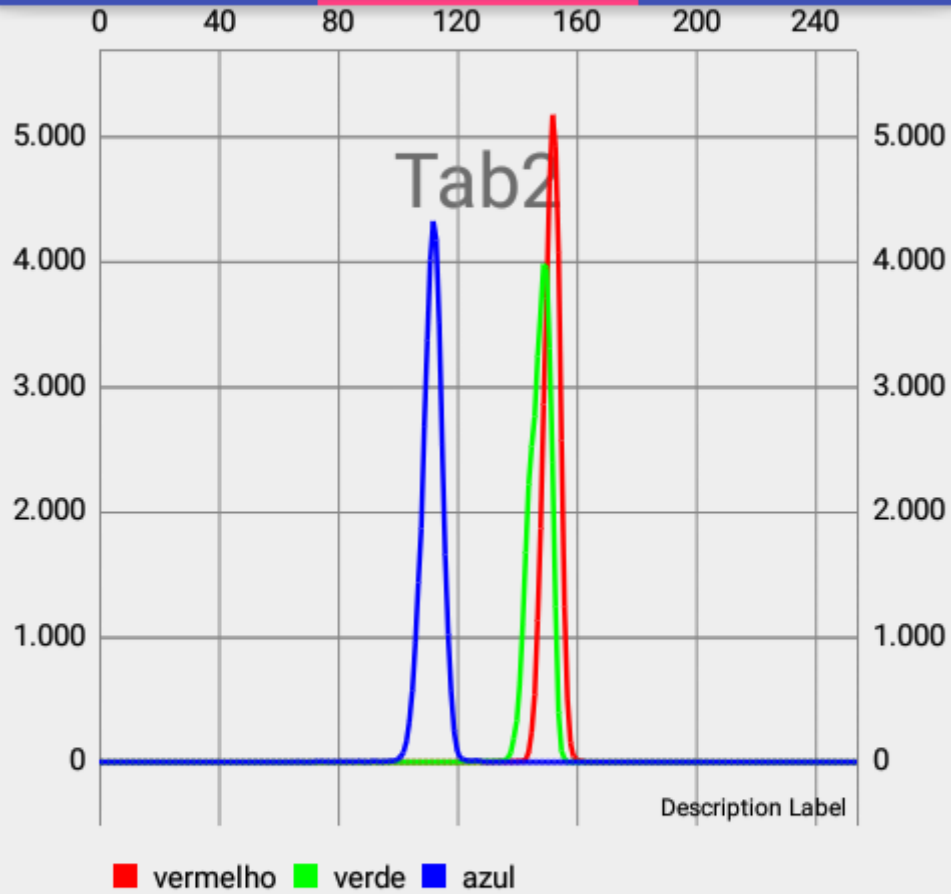

Prototipo

TAB1

TAB2

TAB3

Máximo Vermelho: 152

Máximo Verde: 149

Máximo Azul: 112

ATUALIZ
AR

RESETAR