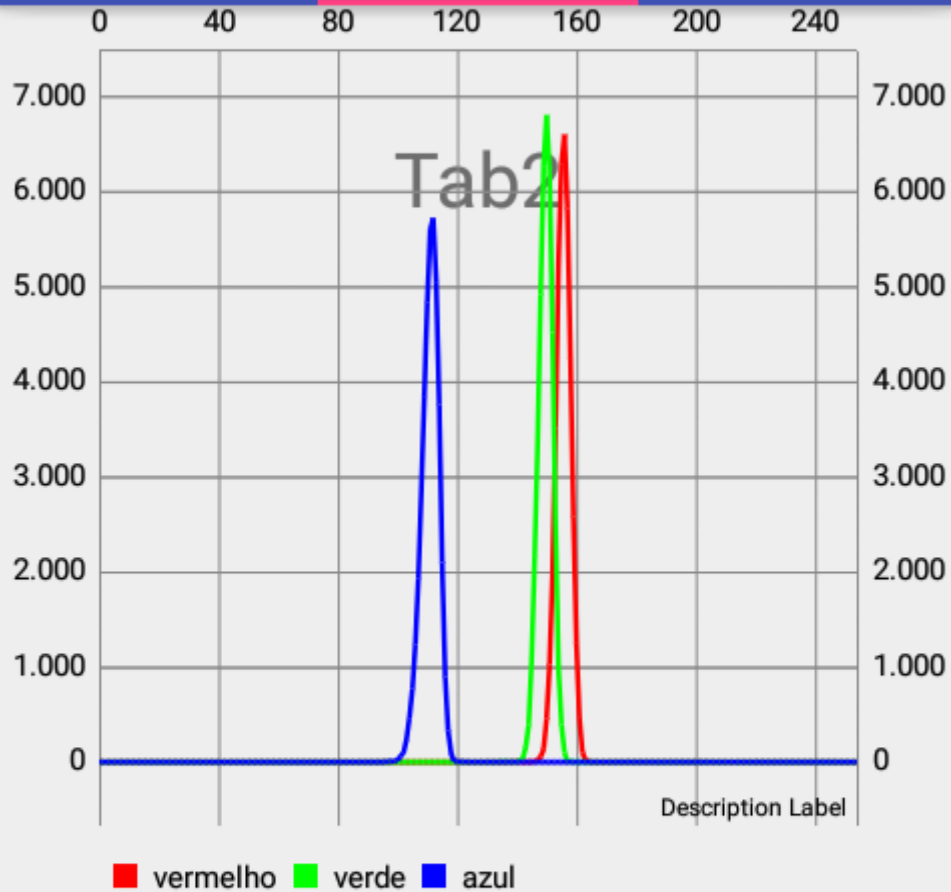

# Prototipo

TAB1

TAB2

TAB3

Dia 1  
5mg 19

**SELECIONAR**

Mediana Vermelho: 151.0  
Mediana Verde: 146.0  
Mediana Azul: 109.0  
Media Vermelho: 151.55172247802574  
Media Verde: 147.0348772016793  
Media Azul: 109.03453423271158  
Menor/Maior Vermelho: 138/164  
Menor/Maior Verde: 134/159  
Menor/Maior Azul: 96/122  
Luma: 145.2515337450711  
Luma Precisa: 98.27097166811693

# Prototipo

TAB1

TAB2

TAB3

Máximo Vermelho: 156

Máximo Verde: 150

Máximo Azul: 112

ATUALIZ  
AR