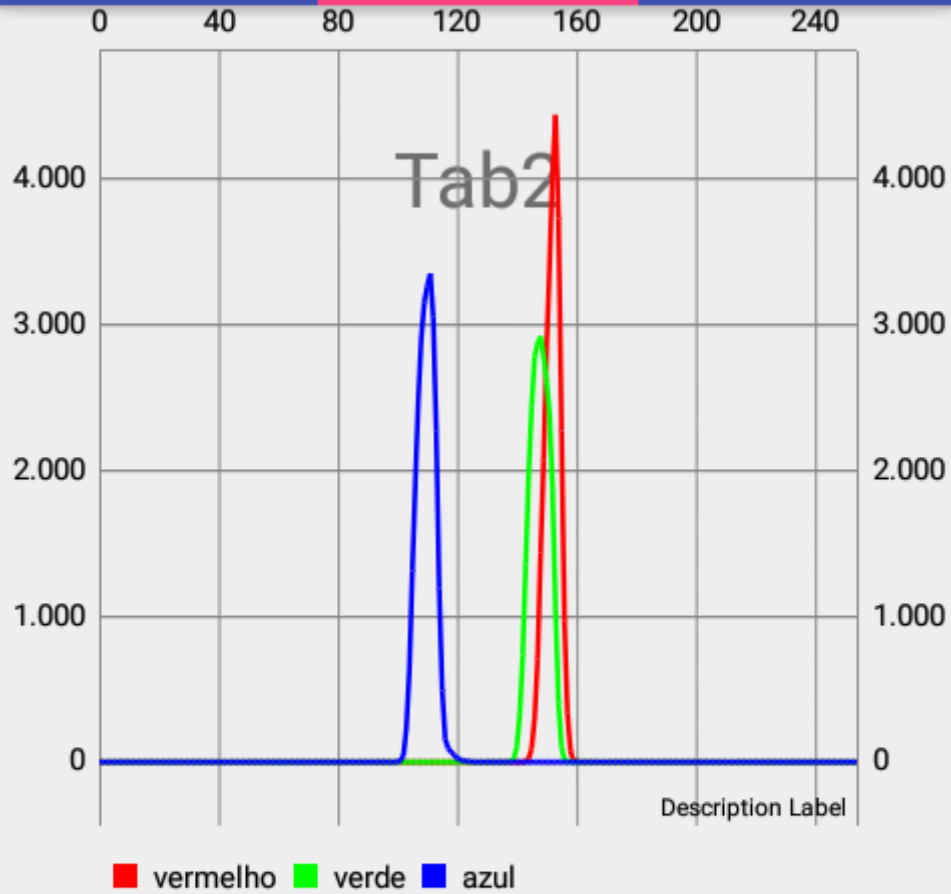

# Prototipo

TAB1

TAB2

TAB3

Dia 1  
5mg 6

SELECIONAR

Mediana Vermelho: 151.0  
Mediana Verde: 148.0  
Mediana Azul: 112.0  
Media Vermelho: 148.82352910275137  
Media Verde: 143.79472041893956  
Media Azul: 105.80143431614768  
Menor/Maior Vermelho: 143/160  
Menor/Maior Verde: 138/158  
Menor/Maior Azul: 101/124  
Luma: 142.12072988849636  
Luma Precisa: 96.17793734346554

# Prototipo

TAB1

TAB2

TAB3

Máximo Vermelho: 153  
Máximo Verde: 148  
Máximo Azul: 111

ATUALIZ  
AR

RESETAR