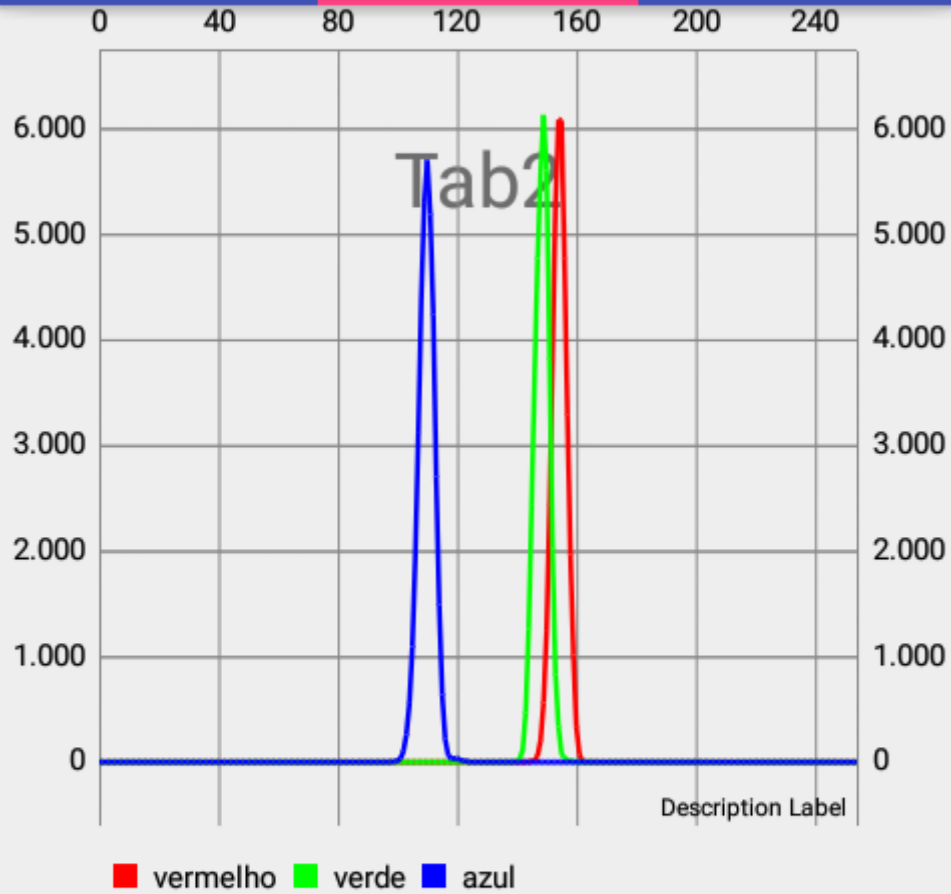

# Prototipo

TAB1

TAB2

TAB3

Dia 1  
5mg 8

**SELECIONAR**

Mediana Vermelho: 153.0  
Mediana Verde: 149.0  
Mediana Azul: 110.0  
Media Vermelho: 149.81738359528674  
Media Verde: 144.81742722588672  
Media Azul: 106.8174205501665  
Menor/Maior Vermelho: 144/162  
Menor/Maior Verde: 140/159  
Menor/Maior Azul: 98/123  
Luma: 143.13681746803414  
Luma Precisa: 96.85681512579612

# Prototipo

TAB1

TAB2

TAB3

Máximo Vermelho: 154

Máximo Verde: 149

Máximo Azul: 110

ATUALIZ  
AR