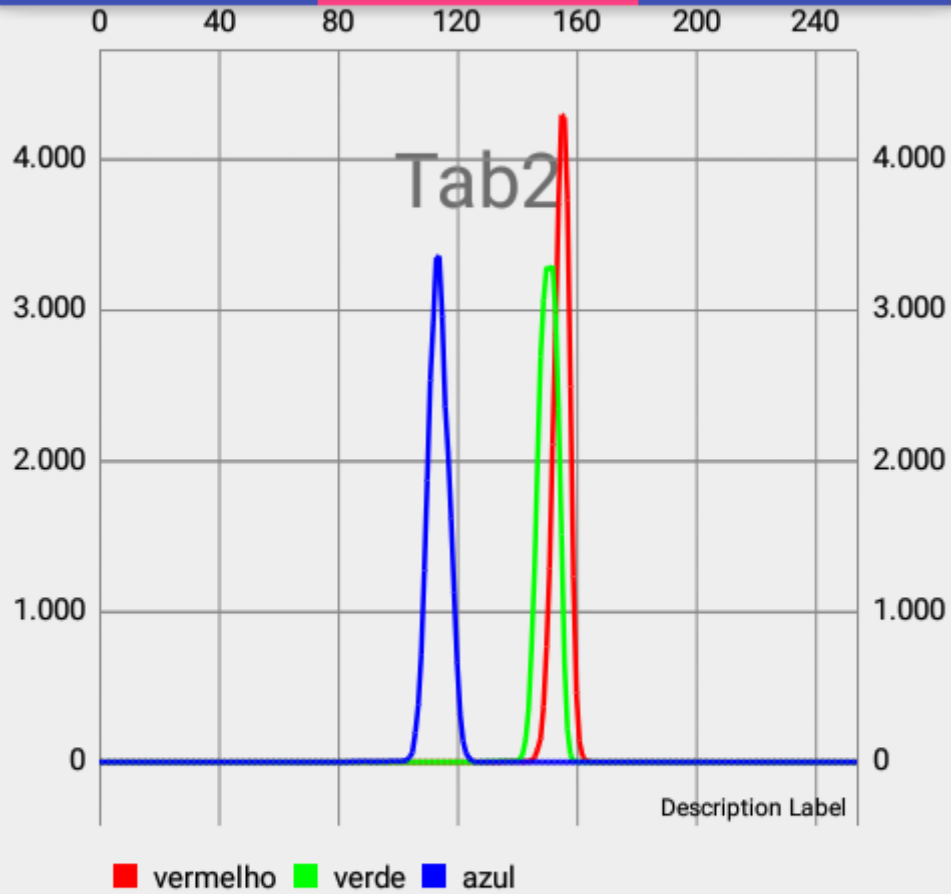

# Prototipo

TAB1

TAB2

TAB3

Dia 1  
5mg 13

**SELECIONAR**

Mediana Vermelho: 149.0  
Mediana Verde: 145.0  
Mediana Azul: 104.0  
Media Vermelho: 149.60192240333222  
Media Verde: 145.59423197015954  
Media Azul: 109.06690250338457  
Menor/Maior Vermelho: 135/164  
Menor/Maior Verde: 130/160  
Menor/Maior Azul: 84/125  
Luma: 143.8089937687509  
Luma Precisa: 97.26005714496009

# Prototipo

TAB1

TAB2

TAB3

Máximo Vermelho: 155

Máximo Verde: 152

Máximo Azul: 114

ATUALIZ  
AR