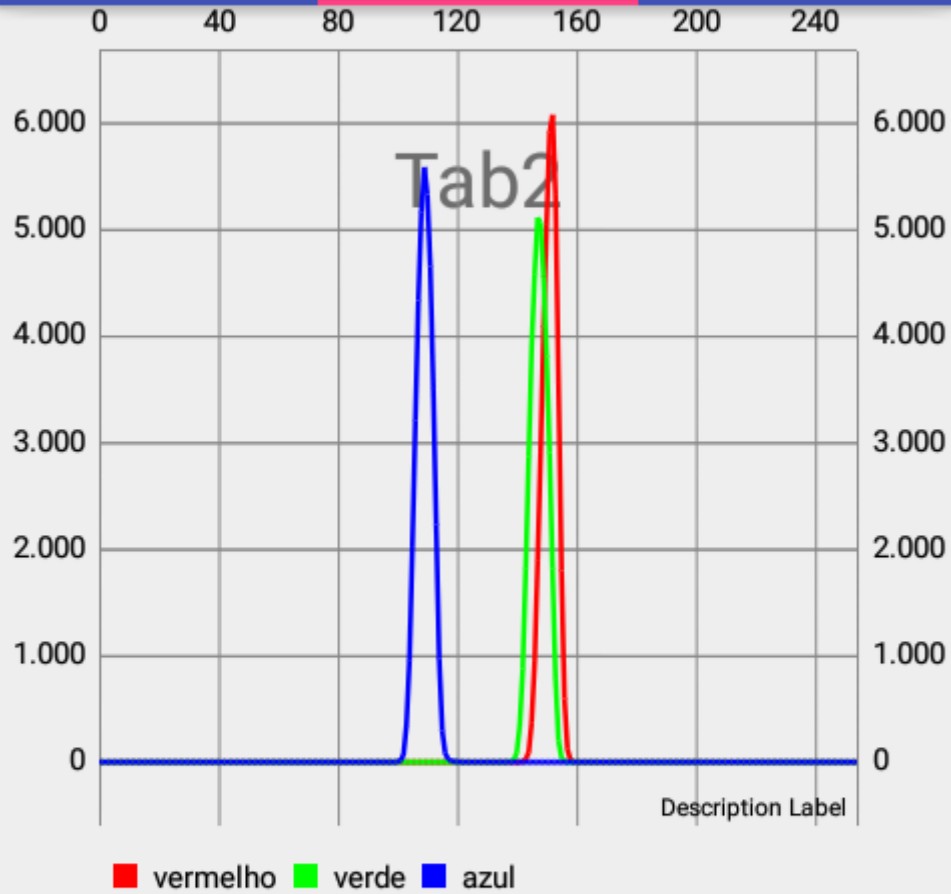

# Prototipo

TAB1

TAB2

TAB3

Dia 1  
5mg 5

SELECIONAR

Mediana Vermelho: 150.0  
Mediana Verde: 147.0  
Mediana Azul: 110.0  
Media Vermelho: 146.752073204747  
Media Verde: 143.87707320471608  
Media Azul: 108.37706557589453  
Menor/Maior Vermelho: 142/159  
Menor/Maior Verde: 138/156  
Menor/Maior Azul: 101/120  
Luma: 141.92519765392174  
Luma Precisa: 95.97286143400027

# Prototipo

TAB1

TAB2

TAB3

Máximo Vermelho: 152

Máximo Verde: 147

Máximo Azul: 109

ATUALIZ  
AR