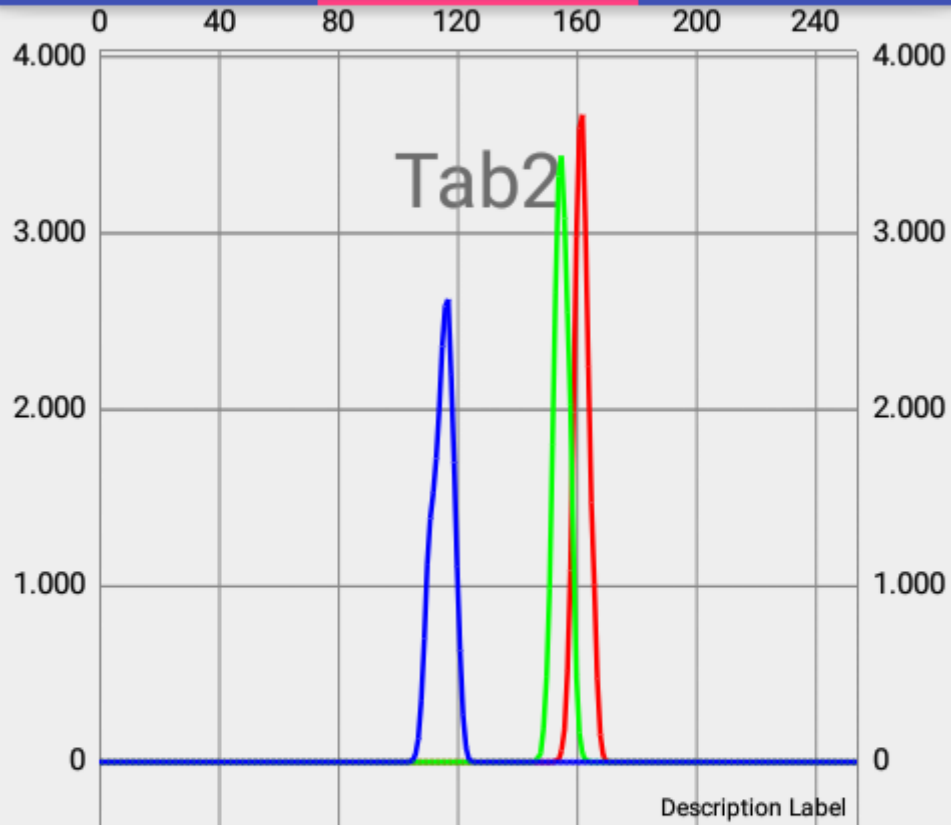

# Prototipo

TAB1

TAB2

TAB3

Dia 1  
5mg 23

SELECIONAR

Mediana Vermelho: 161.0  
Mediana Verde: 155.0  
Mediana Azul: 115.0  
Media Vermelho: 157.64598878585676  
Media Verde: 152.4584887858568  
Media Azul: 114.53640007343205  
Menor/Maior Vermelho: 153/170  
Menor/Maior Verde: 147/164  
Menor/Maior Azul: 105/125  
Luma: 150.82337648081972  
Luma Precisa: 101.98689471232322

# Prototipo

TAB1

TAB2

TAB3

■ vermelho ■ verde ■ azul

Máximo Vermelho: 162

Máximo Verde: 155

Máximo Azul: 117