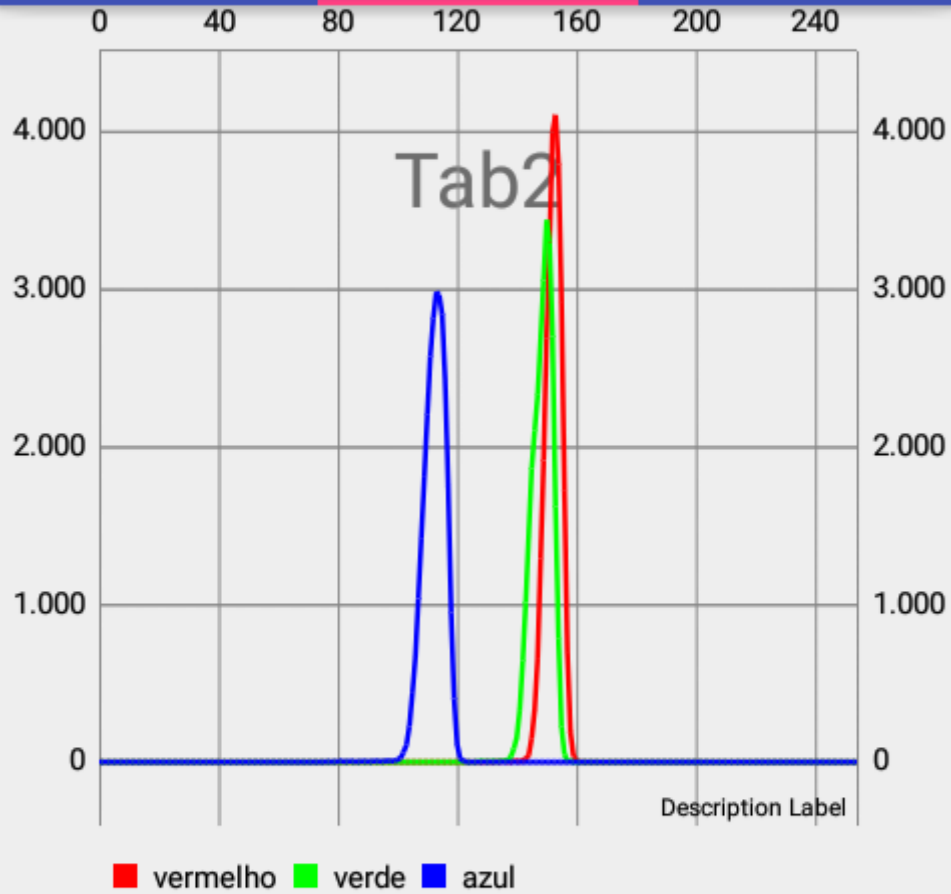

Prototipo

TAB1

TAB2

TAB3

Máximo Vermelho: 153

Máximo Verde: 150

Máximo Azul: 113

ATUALIZ
AR

RESETAR