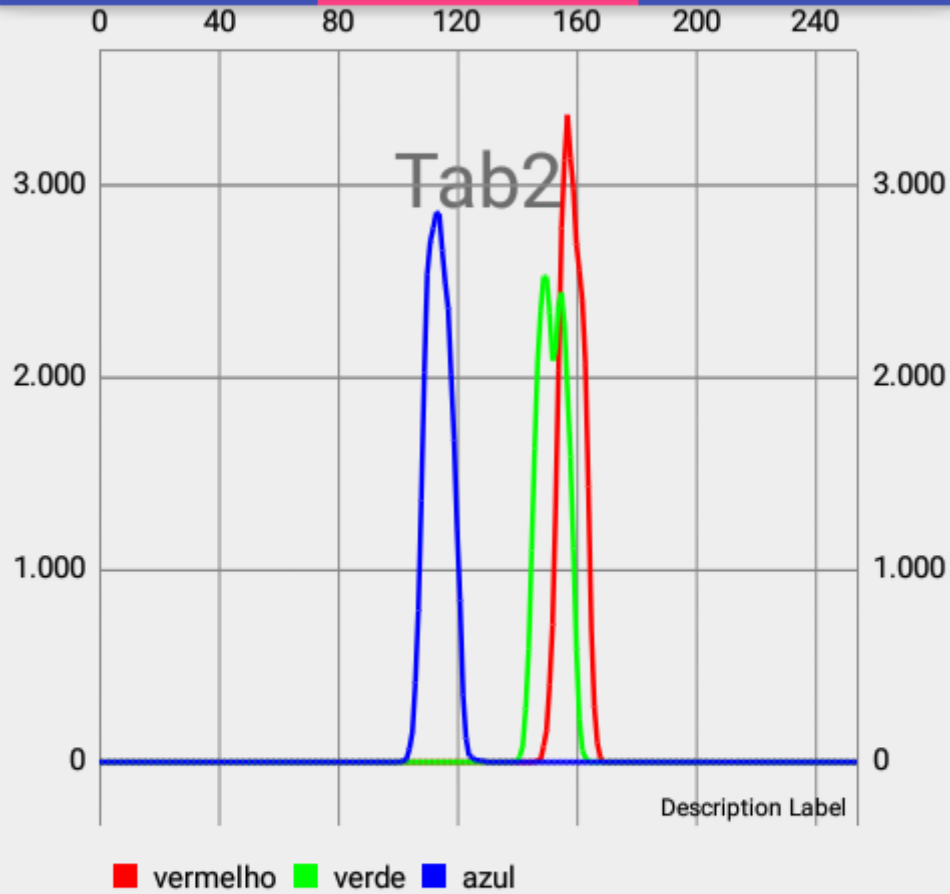

# Prototipo

TAB1

TAB2

TAB3

Máximo Vermelho: 158

Máximo Verde: 156

Máximo Azul: 121

ATUALIZ  
AR

# Prototipo

TAB1

TAB2

TAB3

Dia 1  
5mg 22

SELECIONAR

Mediana Vermelho: 157.0  
Mediana Verde: 151.0  
Mediana Azul: 115.0  
Media Vermelho: 151.3124899840403  
Media Verde: 147.1253009224348  
Media Azul: 110.43756106982195  
Menor/Maior Vermelho: 146/168  
Menor/Maior Verde: 139/164  
Menor/Maior Azul: 101/129  
Luma: 145.3666424995735  
Luma Precisa: 98.30500157062897

# Prototipo

TAB1

TAB2

TAB3

Máximo Vermelho: 157

Máximo Verde: 149

Máximo Azul: 113

ATUALIZ  
AR