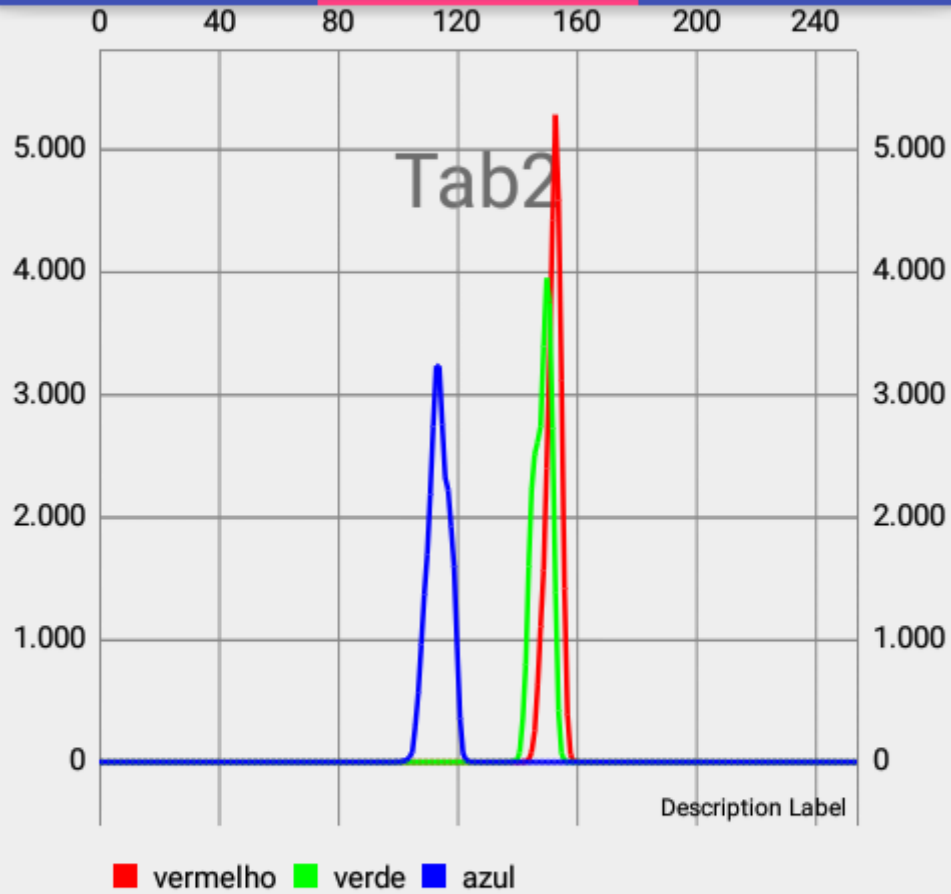

# Prototipo

TAB1

TAB2

TAB3

Dia 1  
5mg 3

SELECIONAR

Mediana Vermelho: 151.0  
Mediana Verde: 147.0  
Mediana Azul: 112.0  
Media Vermelho: 147.4153364324858  
Media Verde: 144.41533474865446  
Media Azul: 113.41461997382864  
Menor/Maior Vermelho: 142/160  
Menor/Maior Verde: 138/157  
Menor/Maior Azul: 100/125  
Luma: 142.81488349989456  
Luma Precisa: 96.41692048472393

# Prototipo

TAB1

TAB2

TAB3

Máximo Vermelho: 153

Máximo Verde: 150

Máximo Azul: 113

ATUALIZ  
AR