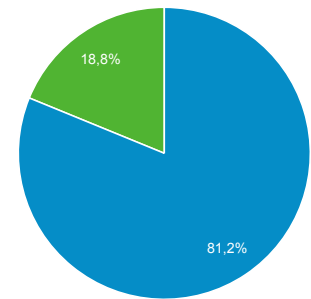

Visão geral do público-alvo

Todos os usuários
100,00% Usuários

1 de jan. de 2019 - 31 de dez. de 2019

Visão geral

■ New Visitor ■ Returning Visitor

Idioma	Usuários	Porcentagem do Usuários
1. pt-br	25.161	91,26%
2. en-us	1.501	5,44%
3. pt-pt	530	1,92%
4. (not set)	92	0,33%
5. en-gb	53	0,19%
6. pt	45	0,16%
7. es-es	37	0,13%
8. en	29	0,11%
9. fr-fr	17	0,06%
10. es-419	16	0,06%