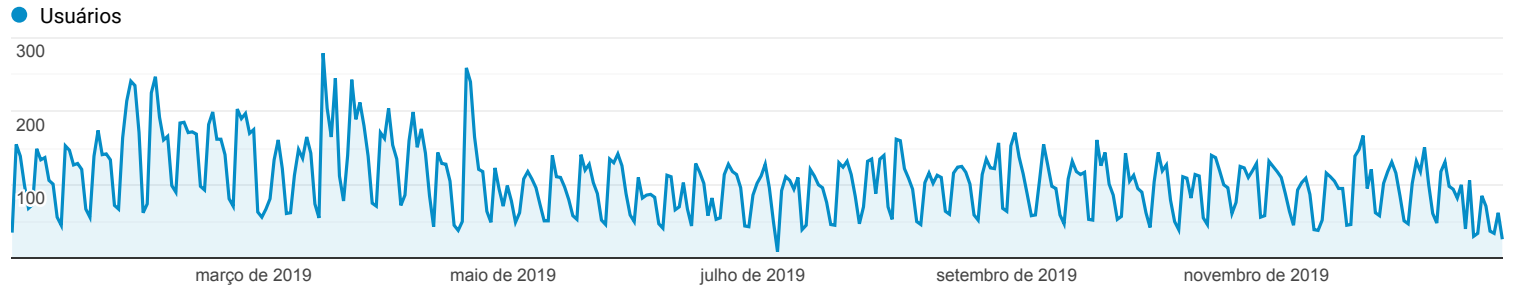

Visão geral do público-alvo

Todos os usuários
100,00% Usuários

1 de jan. de 2019 - 31 de dez. de 2019

Visão geral

■ New Visitor ■ Returning Visitor

Idioma	Usuários	Porcentagem do Usuários
1. pt-br	25.161	91,26%
2. en-us	1.501	5,44%
3. pt-pt	530	1,92%
4. (not set)	92	0,33%
5. en-gb	53	0,19%
6. pt	45	0,16%
7. es-es	37	0,13%
8. en	29	0,11%
9. fr-fr	17	0,06%
10. es-419	16	0,06%